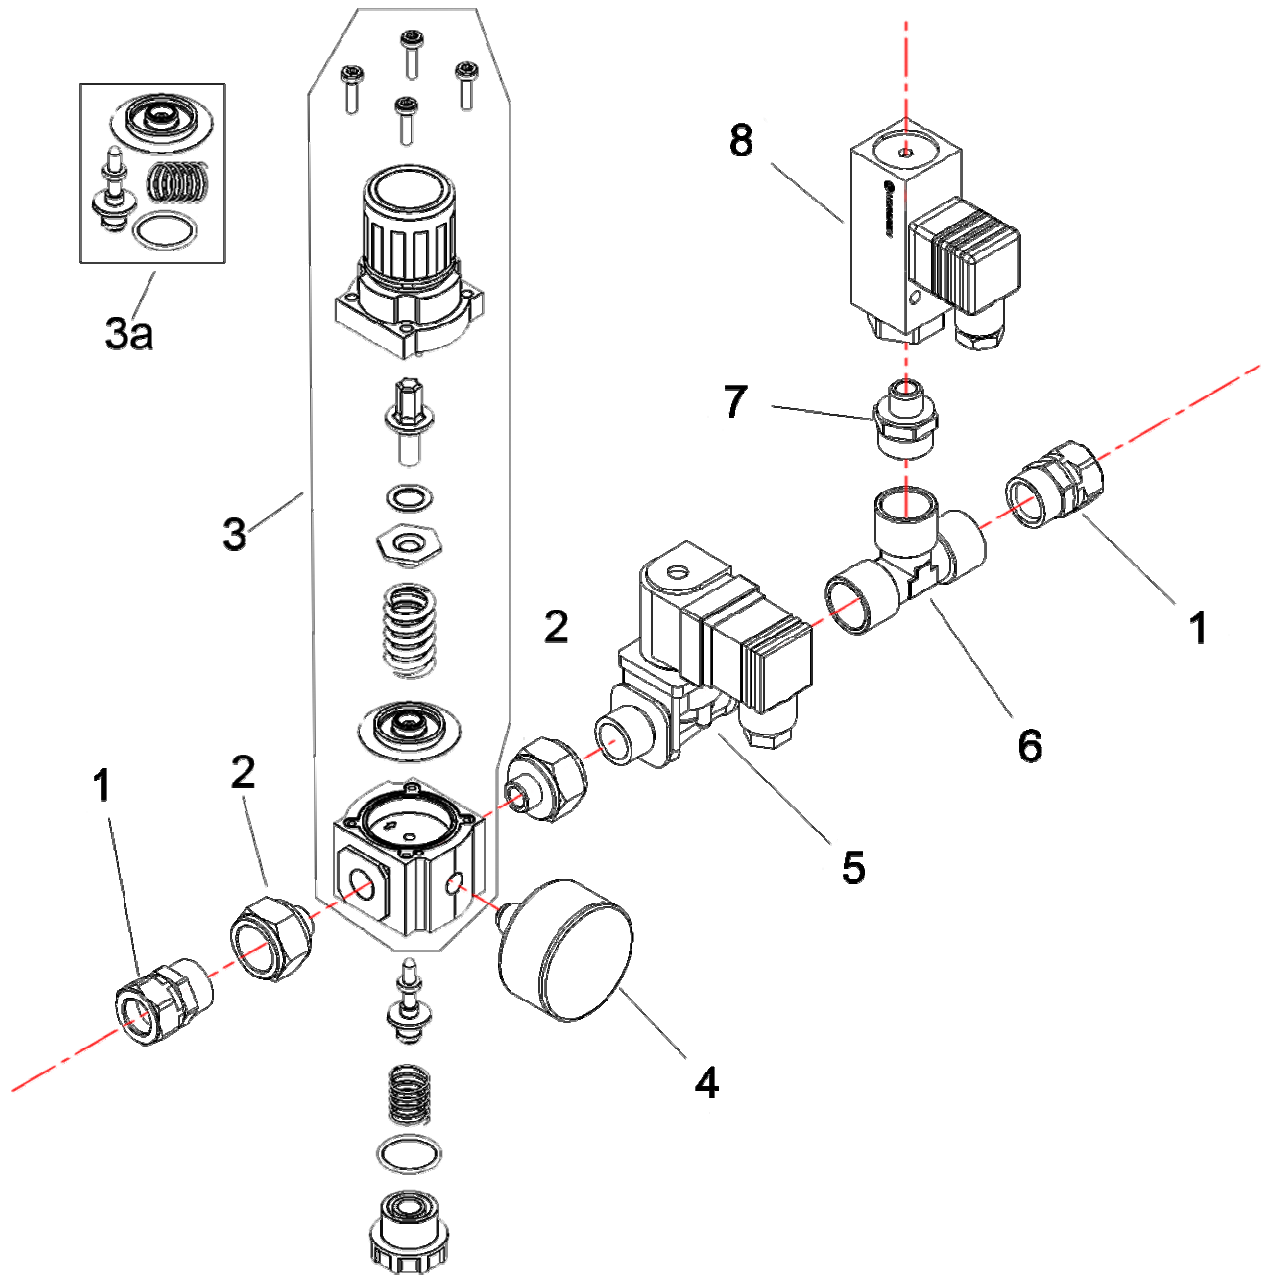

Tubería de agua – JS60

No	Artículo No	Descripción
1	01327	Accesorio de compresión macho de ½ pulgada – 15mm
2	05012	Adaptador macho de ¼ de pulgada – Adaptador hembra de ½ pulgada
3	RO6WATER	Regulador de agua de ¼ de pulgada
3a	RO6-RKNW	Equipo de reparación del regulador de ¼ de pulgada
4	01044	Manómetro de glicerina de 0-4 barías
5	01035	Válvula de 2 vías de ½ pulgada normalmente cerrada
6	50030	Adaptador M/H de ½ pulgada
7	01133	Tubo en T de ½ pulgada H/H/H
8	02091	Válvula de 2 vías de ½ pulgada normalmente abierta
9	01334	Accesorio de compresión hembra de ½ pulgada – 15mm
11	01332	Codo de compresión 15mm

Tubería de aire - JS60

No	Artículo No	Descripción
1	01327	Accesorio de compresión macho de ½" pulgada – 15mm
2	05012	Adaptador macho de ¼ de pulgada - Adaptador hembra de ½ pulgada
3	01040	Regulador de aire de ¼ de pulgada
3a	R73	Equipo de reparación del regulador de aire de ¼ de pulgada
4	01044	Manómetro de glicerina de 0-4 barías
5	01035	Válvula de 2 vías de ½ pulgada normalmente cerrada
6	01133	Tubo en T de ½ pulgada H/H/H
7	01136	Unión roscada hexagonal de ½ – ¼ de pulgada
8	03002	Presostato de aire

Equipo de reparación - JS60

No	Artículo No	Descripción
1	R73	Equipo de reparación del regulador de aire de 1/4" de pulgada
2	RO6-RKNW	Equipo de reparación del regulador de agua de 1/4" de pulgada
3	155014-44	Filtro de sedimentos 5 Micrones
4	PUREFLOAG	Pureflo Ag+ Elementos