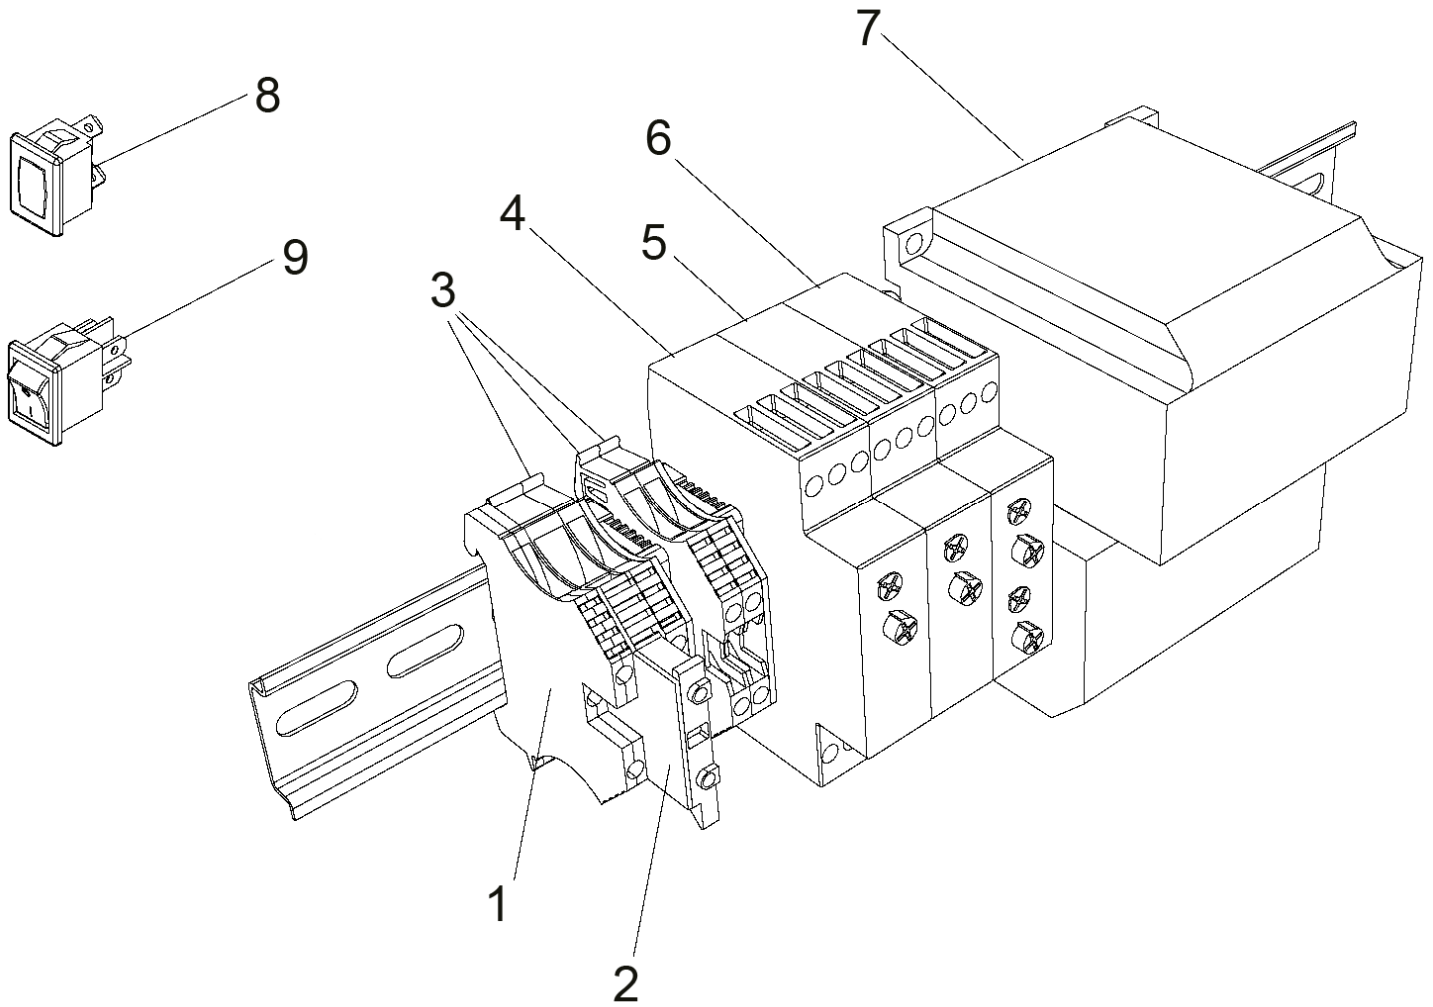

Temporizador – JS60 / JS600

No	Artículo No	Descripción
1	01210	Borne de tierra
2	01212	Borne de fusible
3	01207	Borne normal
4	88826135	Temporizador de Puesta en marcha del aire
5	88826115	Temporizador de purga
6	88826155	Temporizador de lavado por descarga de las toberas
7	TRAF075S	Transformador de 75VA
8	01257	Luz de corriente
9	01256	Interruptor de corriente