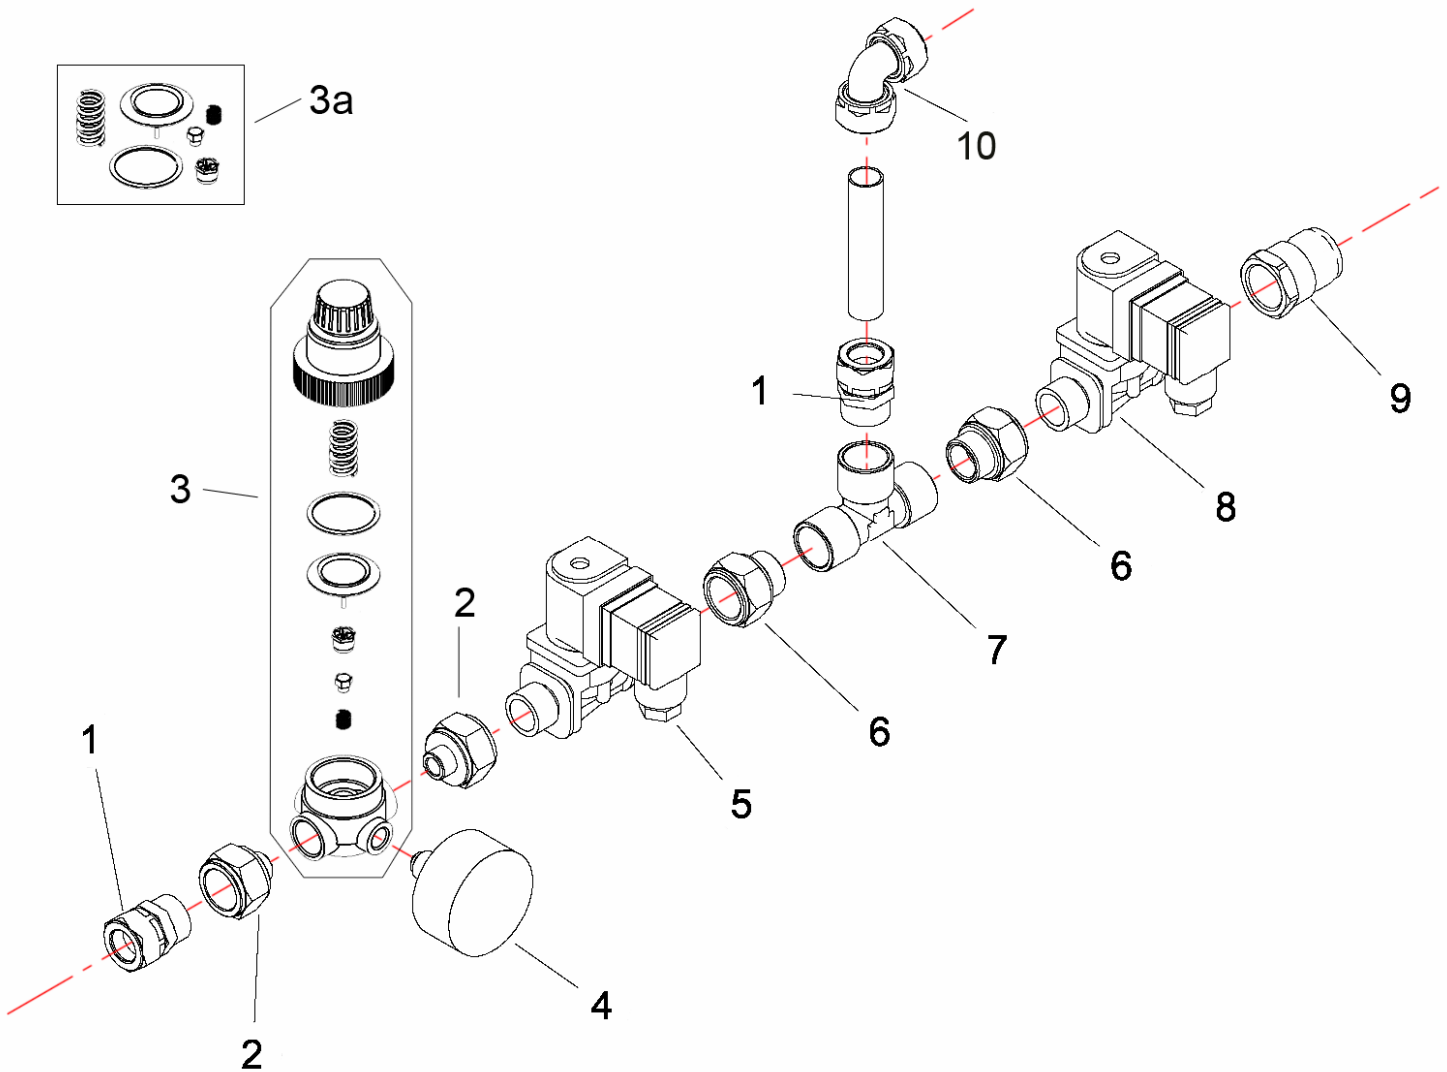

Tubería de agua – JS60

No	Artículo No	Descripción
1	01327	Accesorio de compresión macho de ½ pulgada – 15mm
2	05012	Adaptador macho de ¼ de pulgada – Adaptador hembra de ½ pulgada
3	RO6WATER	Regulador de agua de ¼ de pulgada
3a	RO6-RKNW	Equipo de reparación del regulador de ¼ de pulgada
4	01044	Manómetro de glicerina de 0-4 barías
5	01035	Válvula de 2 vías de ½ pulgada normalmente cerrada
6	50030	Adaptador M/H de ½ pulgada
7	01133	Tubo en T de ½ pulgada H/H/H
8	02091	Válvula de 2 vías de ½ pulgada normalmente abierta
9	01334	Accesorio de compresión hembra de ½ pulgada – 15mm
11	01332	Codo de compresión 15mm

Tubería de aire - JS60

No	Artículo No	Descripción
1	01327	Accesorio de compresión macho de ½" pulgada – 15mm
2	05012	Adaptador macho de ¼ de pulgada - Adaptador hembra de ½ pulgada
3	01040	Regulador de aire de ¼ de pulgada
3a	R73	Equipo de reparación del regulador de aire de ¼ de pulgada
4	01044	Manómetro de glicerina de 0-4 barías
5	01035	Válvula de 2 vías de ½ pulgada normalmente cerrada
6	01133	Tubo en T de ½ pulgada H/H/H
7	01136	Unión roscada hexagonal de ½ – ¼ de pulgada
8	03002	Presostato de aire

Equipo de reparación - JS60

No	Artículo No	Descripción
1	R73	Equipo de reparación del regulador de aire de 1/4" de pulgada
2	RO6-RKNW	Equipo de reparación del regulador de agua de 1/4" de pulgada
3	155014-44	Filtro de sedimentos 5 Micrones
4	PUREFLOAG	Pureflo Ag+ Elementos