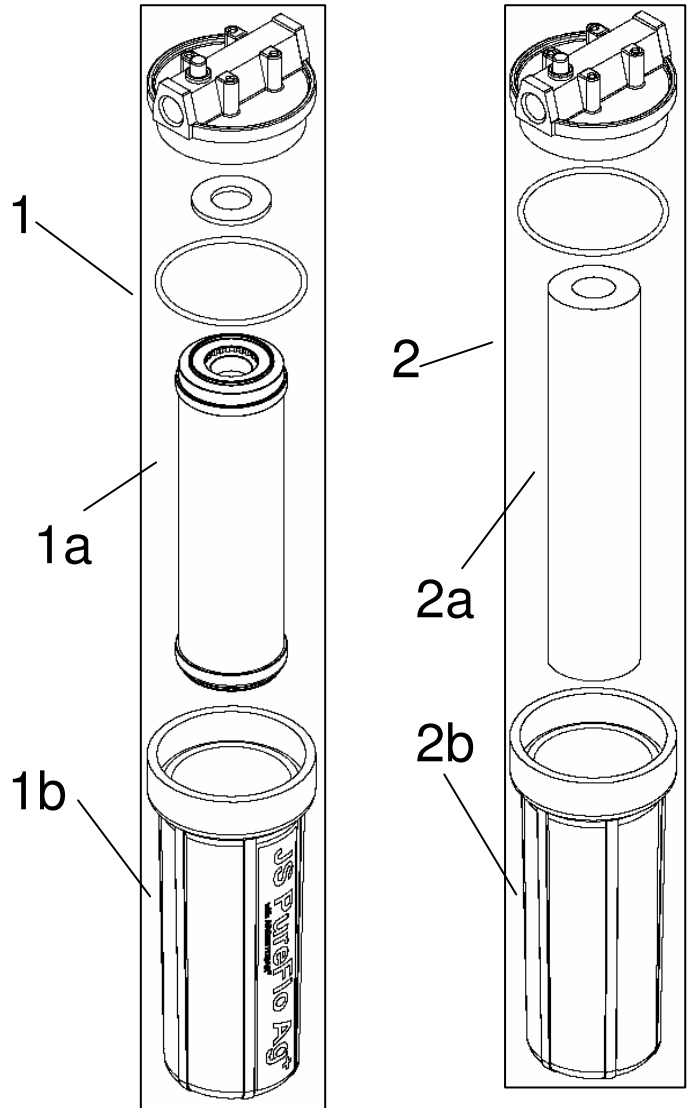

No	Artículo No	Descripción
1	WATERAG	Pureflo Ag+ Combinación
1a	PUREFLOAG	Pureflo Ag+ Elemento
1b	158194	Pureflo Ag+ Caja Blanca
2	WATER2000	Combinación del filtro de sedimentos
2a	155014-44	Filtro de sedimentos 5 micrones
2b	158195	Caja azul del filtro de sedimentos
3	PUREFLOAGASSY	Pureflo Ag+ Filtro de sedimentos y soporte