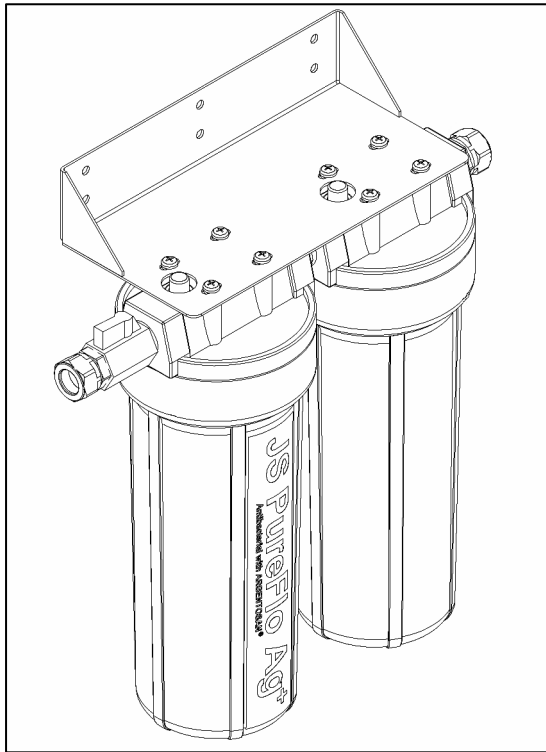

Filtros - JS60 / JS600 / JS600DS / JS600M

3