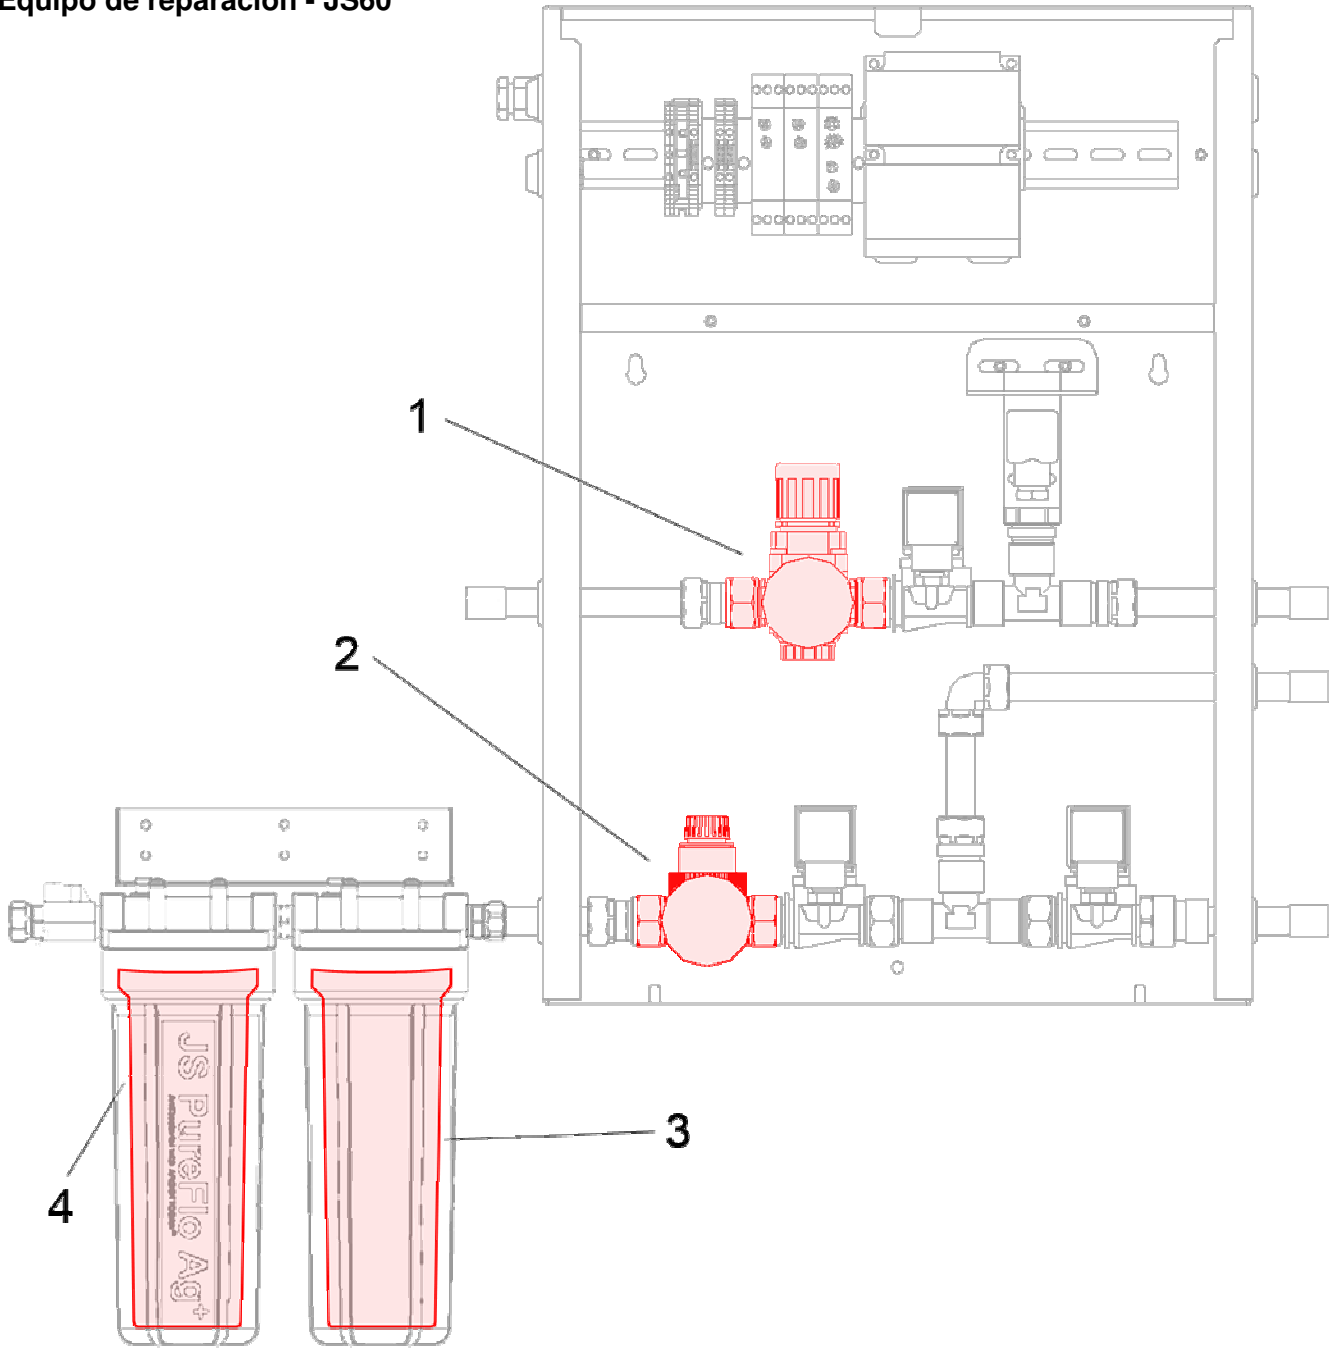

Tubería de agua – JS60

No	Artículo No	Descripción
1	01327	Accesorio de compresión macho de ½ pulgada – 15mm
2	05012	Adaptador macho de ¼ de pulgada – Adaptador hembra de ½ pulgada
3	RO6WATER	Regulador de agua de ¼ de pulgada
3a	RO6-RKNW	Equipo de reparación del regulador de ¼ de pulgada
4	01044	Manómetro de glicerina de 0-4 barías
5	01035	Válvula de 2 vías de ½ pulgada normalmente cerrada
6	50030	Adaptador M/H de ½ pulgada
7	01133	Tubo en T de ½ pulgada H/H/H
8	02091	Válvula de 2 vías de ½ pulgada normalmente abierta
9	01334	Accesorio de compresión hembra de ½ pulgada – 15mm
11	01332	Codo de compresión 15mm

Tubería de aire - JS60

No	Artículo No	Descripción
1	01327	Accesorio de compresión macho de ½" pulgada – 15mm
2	05012	Adaptador macho de ¼ de pulgada - Adaptador hembra de ½ pulgada
3	01040	Regulador de aire de ¼ de pulgada
3a	R73	Equipo de reparación del regulador de aire de ¼ de pulgada
4	01044	Manómetro de glicerina de 0-4 barías
5	01035	Válvula de 2 vías de ½ pulgada normalmente cerrada
6	01133	Tubo en T de ½ pulgada H/H/H
7	01136	Unión roscada hexagonal de ½ – ¼ de pulgada
8	03002	Presostato de aire

Equipo de reparación - JS60

No	Artículo No	Descripción
1	R73	Equipo de reparación del regulador de aire de 1/4" de pulgada
2	RO6-RKNW	Equipo de reparación del regulador de agua de 1/4" de pulgada
3	155014-44	Filtro de sedimentos 5 Micrones
4	PUREFLOAG	Pureflo Ag+ Elementos