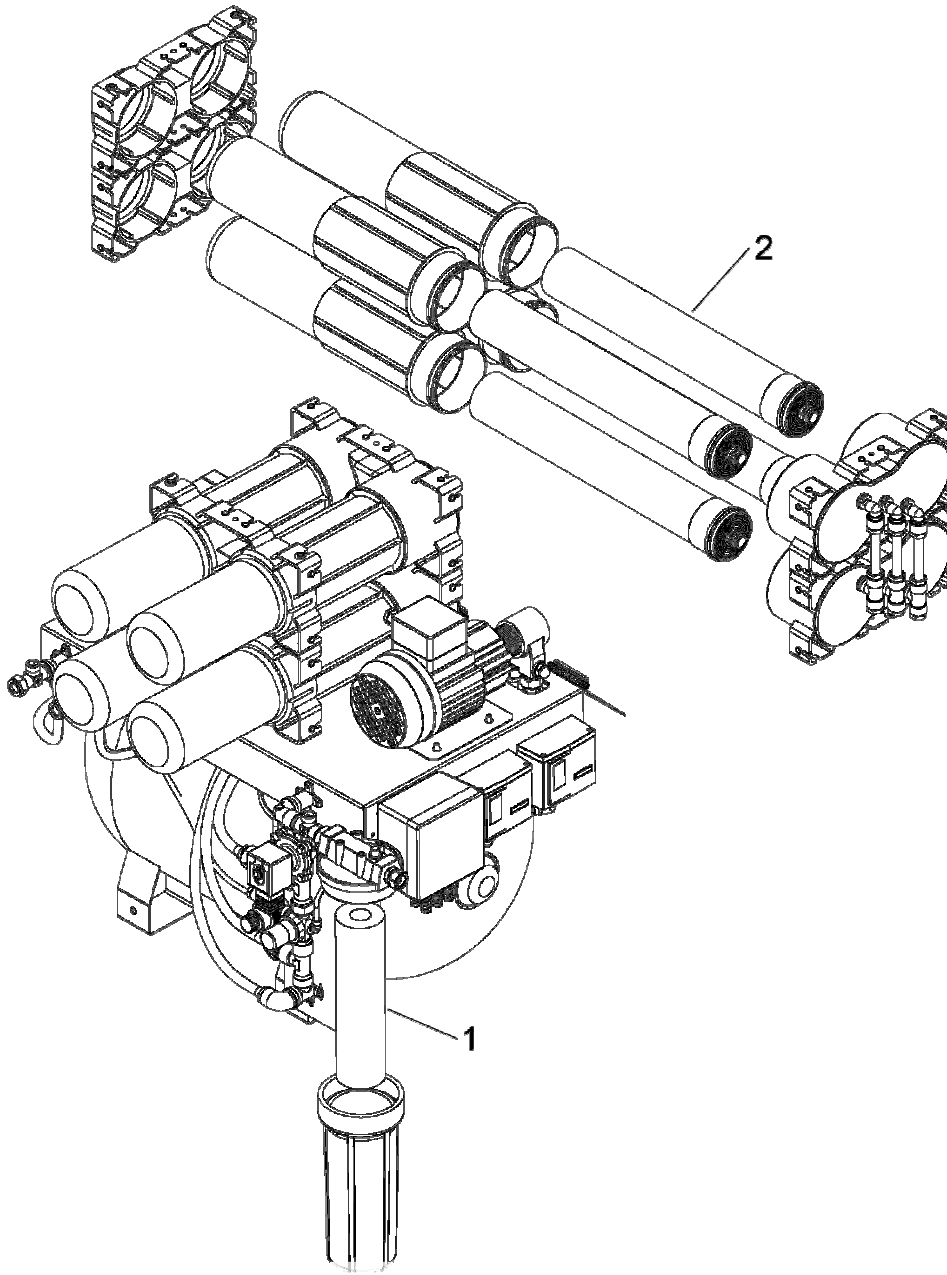

## JS PureFlo RO-100/200/300HR

| No | Modelo   | Artículo No       | Descripción |
|----|----------|-------------------|-------------|
| 1  | RO-100HR | 155014-44<br>(x1) | Pre-filtro  |
|    | RO-200HR |                   |             |
|    | RO-300HR |                   |             |
| 2  | RO-100HR | 02040 (x2)        | Membrana    |
|    | RO-200HR | 02040 (x4)        |             |
|    | RO-300HR | 02040 (x6)        |             |

\* Por favor nota que para el antiguo modelo tipo RO-100 necesitará un Pre-filtro diferente con el código de artículo 02041.